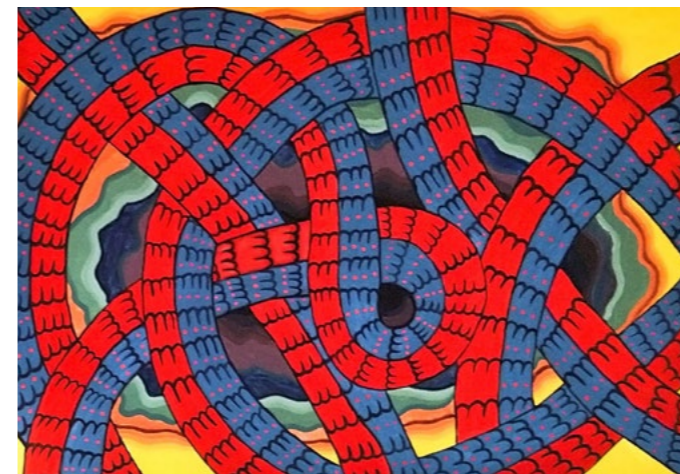

LA ROYAL LÉGENDAIRE

Le trou sans fond, 2022

Peinture acrylique sur toile, cadre bois de chêne

98 x 71 cm

PRIX : 650 €