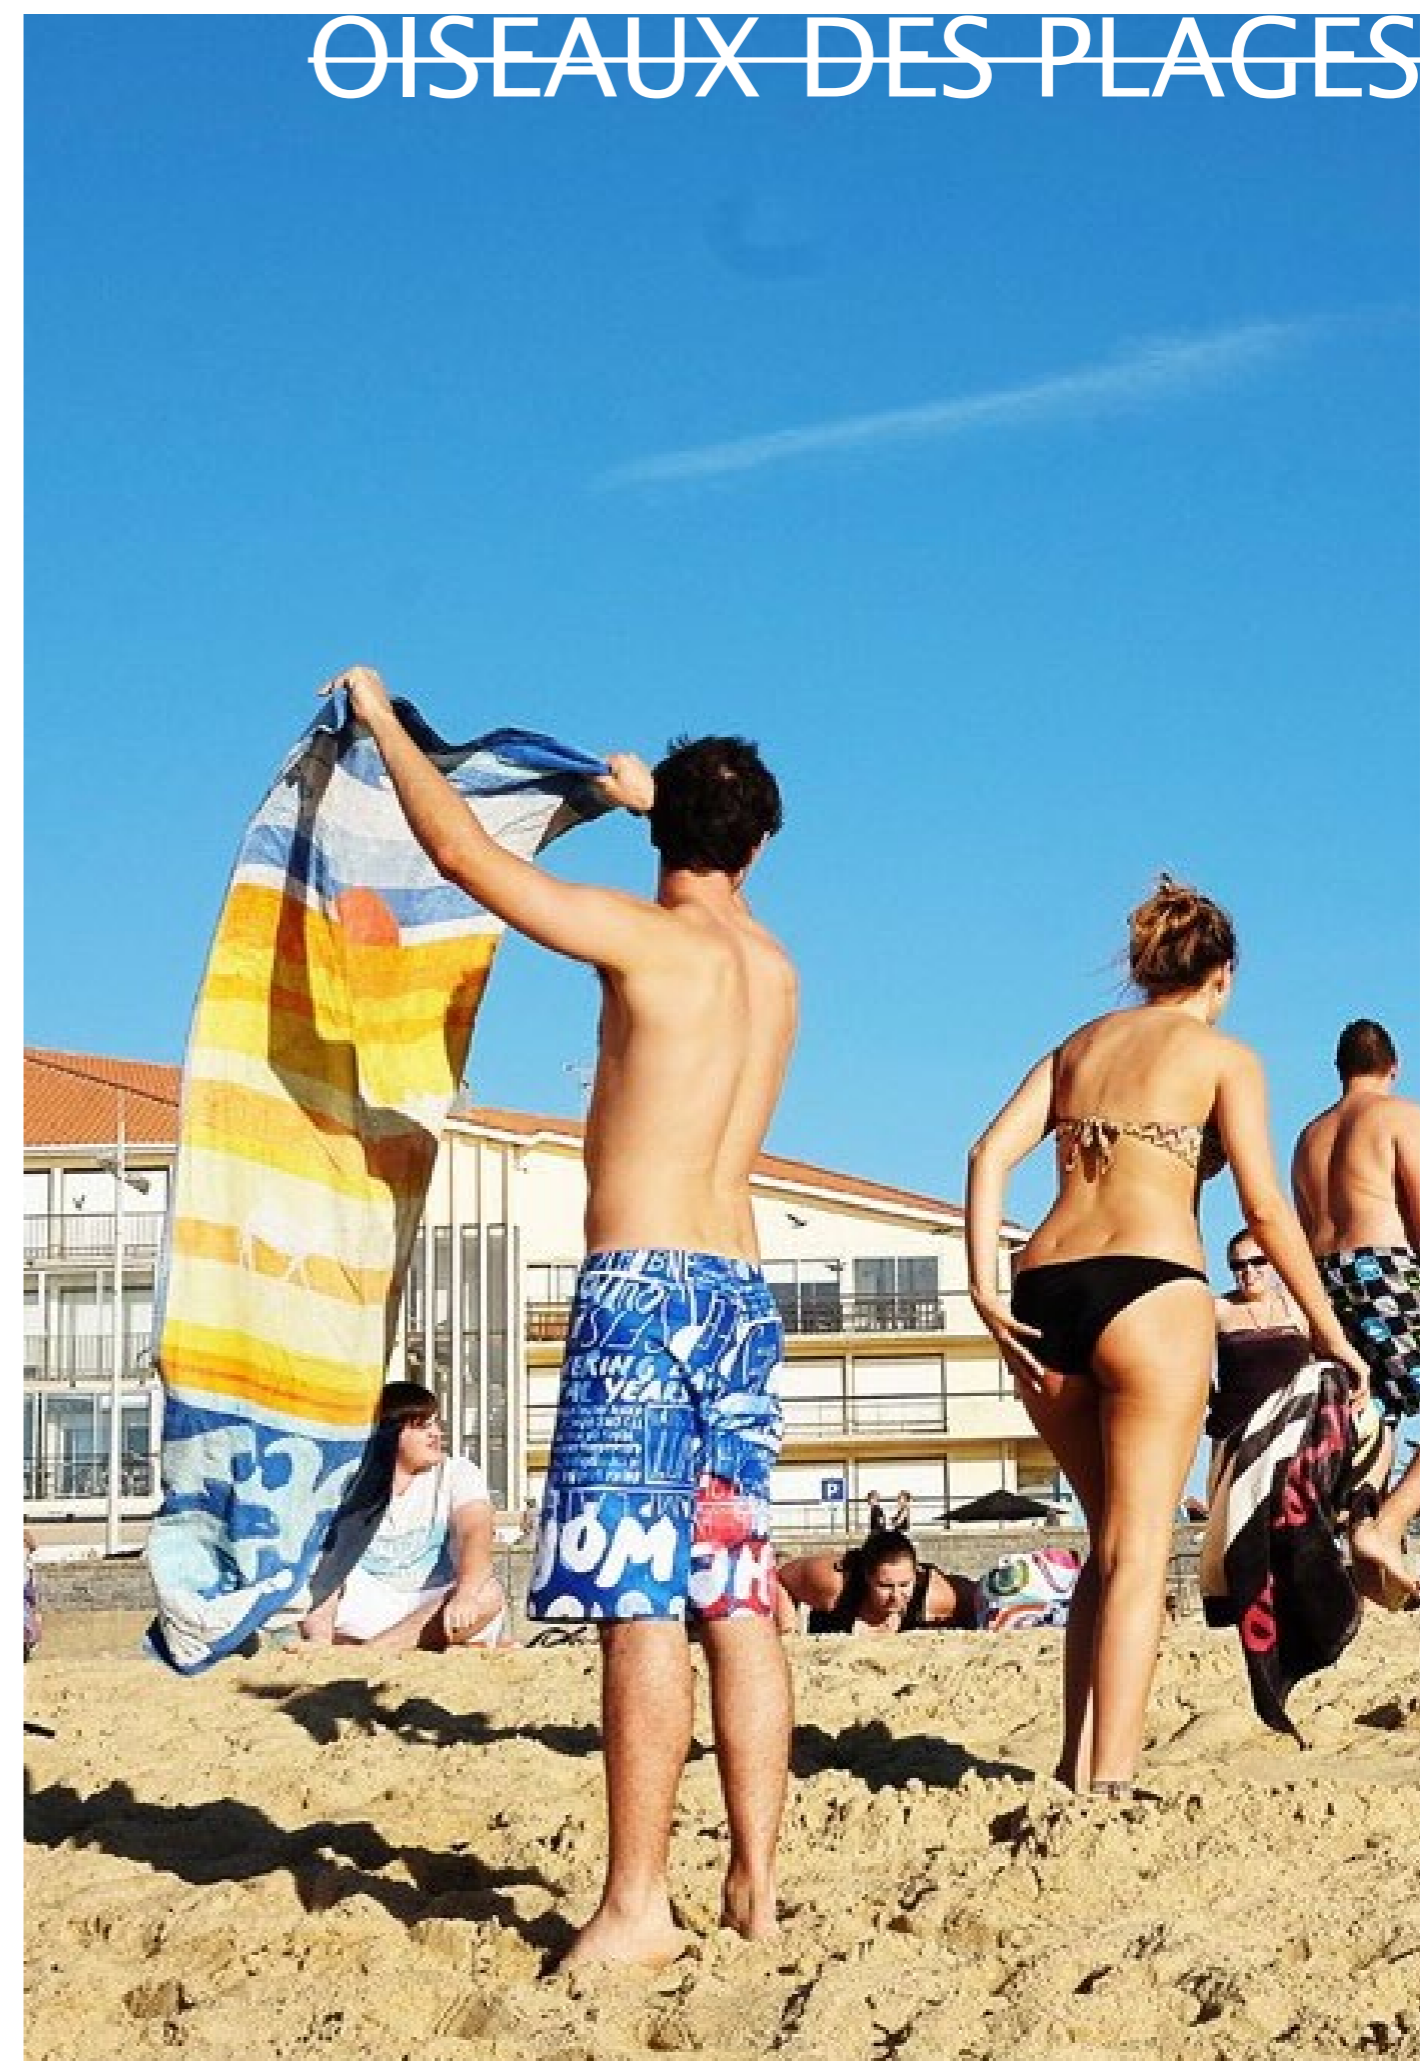

Peinture à l'huile, lapis lazuli sur toile, cadre bois de pin
33 x 41 cm

PRIX : 250 €