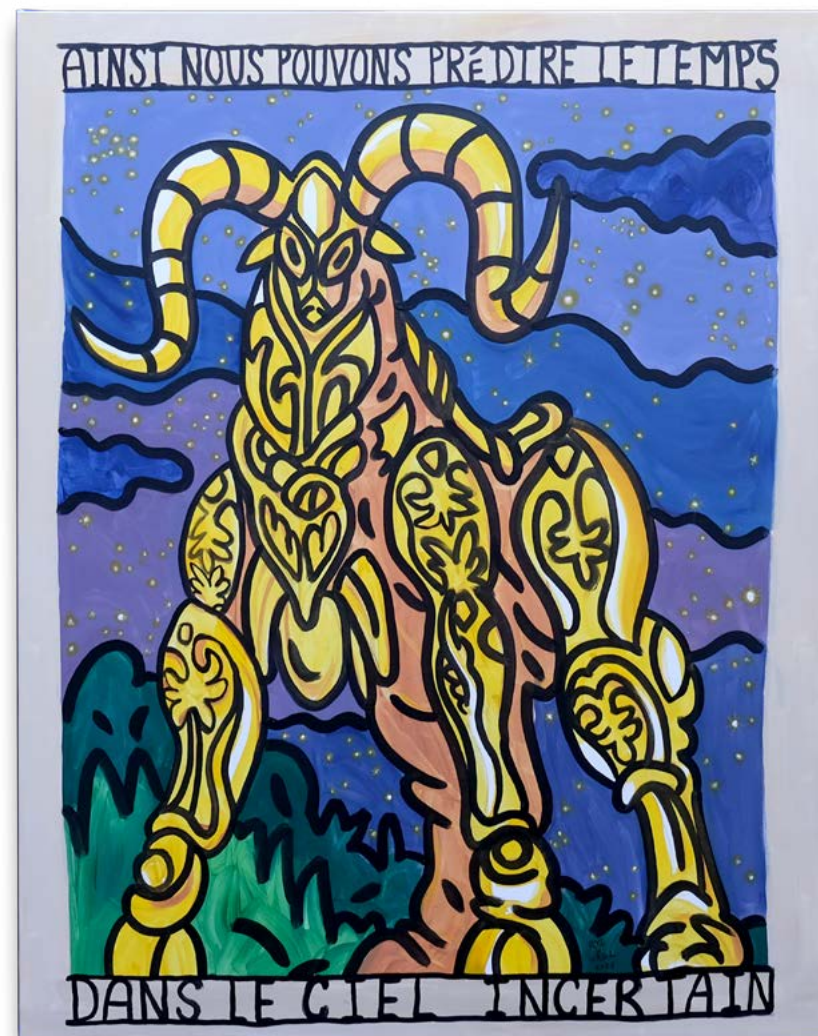

La Royal Légendaire

600 €

Badigeon chaux, acrylique,
sur toile de lin
constellation de tableaux

Laniakea

La Royal Légendaire

1200 €

Badigeon chaux, acrylique,
sur toile de lin
constellation de tableaux

Amas de la ruche

La Royal Légendaire

800 €

Badigeon chaux, acrylique,
sur toile de lin
constellation de tableaux

CAMPI STELLARUM

Marquèze x RYL

Le Berger d'Or / L'Aulhèr d'Aur

La Royal Légendaire

Badigeon chaud, acrylique,
sur toile de lin

Dimension : 114 X146

AINSI NOUS POUVONS PRÉDIRE LE TEMPS

DANS LE CIEL INCERTAIN

Le Berger d'Or / L'Aulhèr d'Aur

La Royal Légendaire

Badigeon chaux, acrylique,
sur toile de lin

Dimension : 114 X146

3000 €