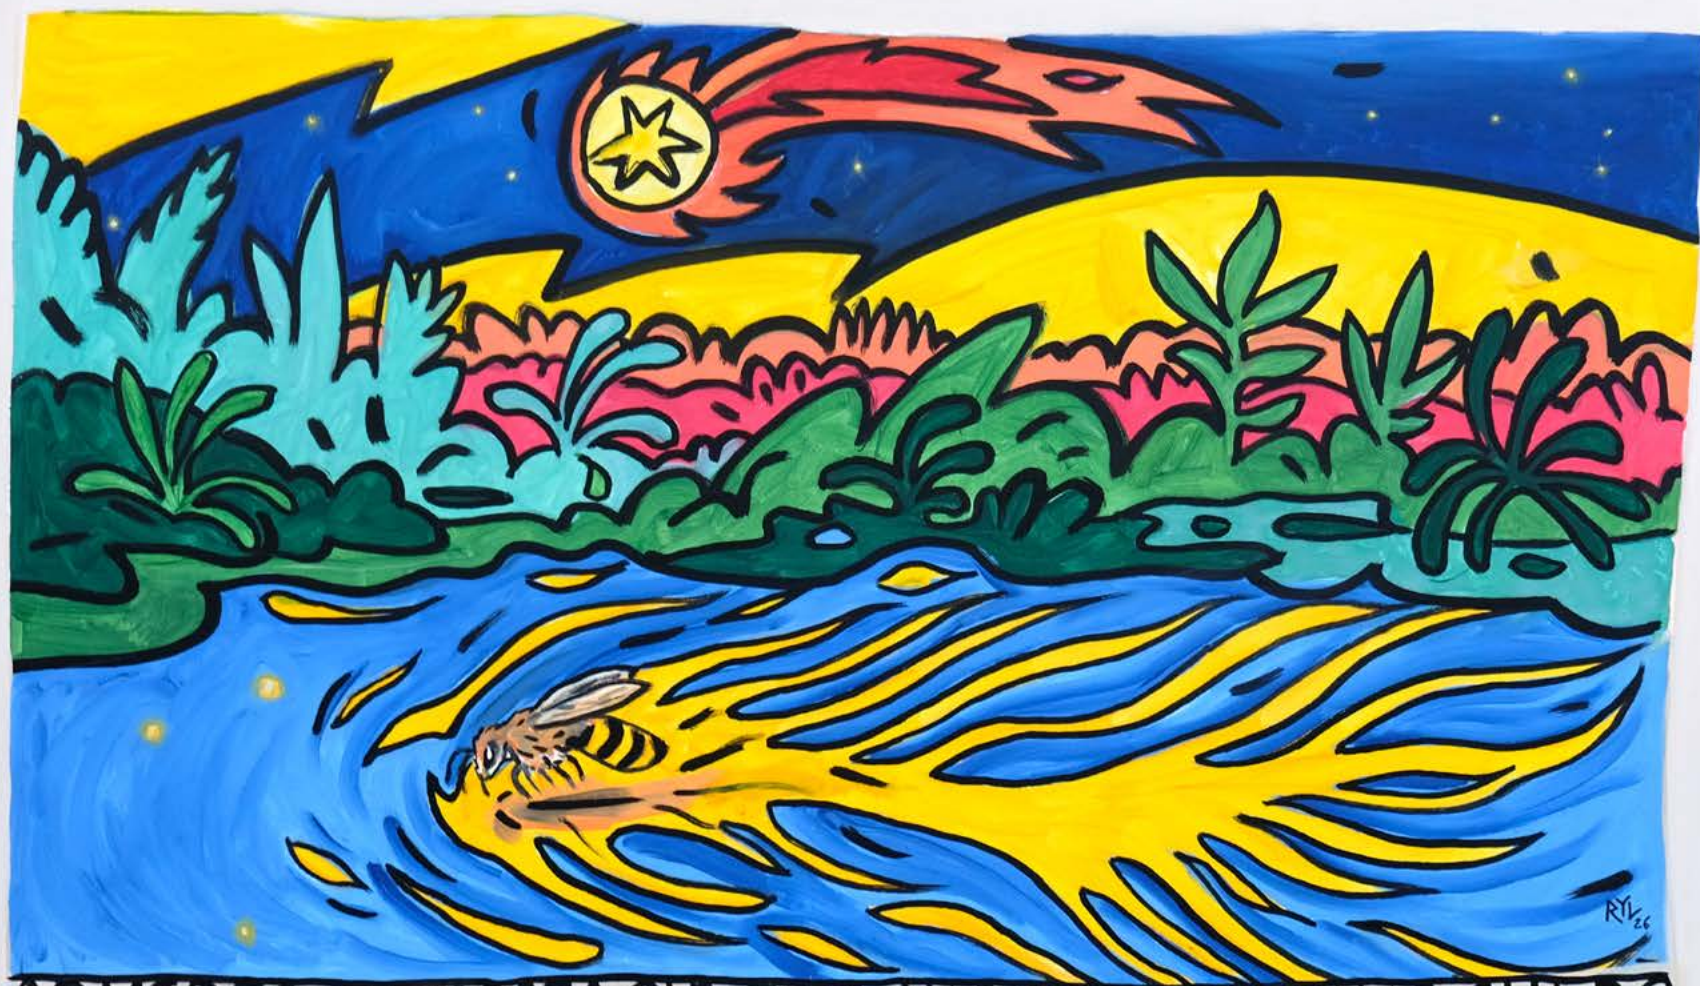

400 €

CAMPI STELLARUM

Marquèze x RYL

Amas de la Ruche

La Royal Légendaire

Badigeon chaux, acrylique,
sur toile de lin
Constellation de tableaux, photographie.

ADMIRER LE SPECTACLE DES CHOSES MINUSCULES

Faux cresson de thore