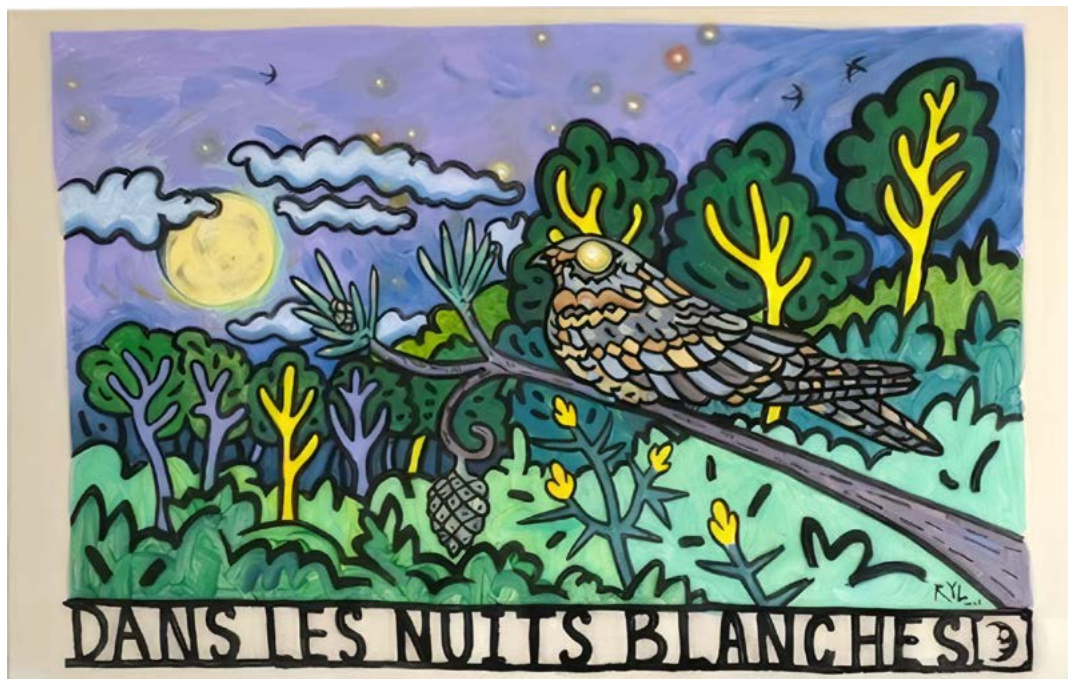

800 €

Lagune étoilé

La Royal Légendaire

Badigeon chaud, acrylique,
sur toile de lin
constellation de tableaux

4000 €

Le triangle des Landes 2

La Royal Légendaire

Badigeon chaux, acrylique,
sur toile de lin
constellation de tableaux

500 €

sans titre

La Royal Légendaire

Badigeon chaux, acrylique,
sur toile de lin
constellation de tableaux

600 €

CAMPI STELLARUM

Marquèze x RYL

Les nuits blanches

La Royal Légendaire

Badigeon chaud, acrylique,
sur toile de lin, bois de pin.
Dimension : 100 x 50

La Sèrp

La Royal Légendaire

Badigeon chaud, acrylique,
sur toile de lin
Dimension : 60 X 73

KYL...

DANS LES NUITS BLANCHES