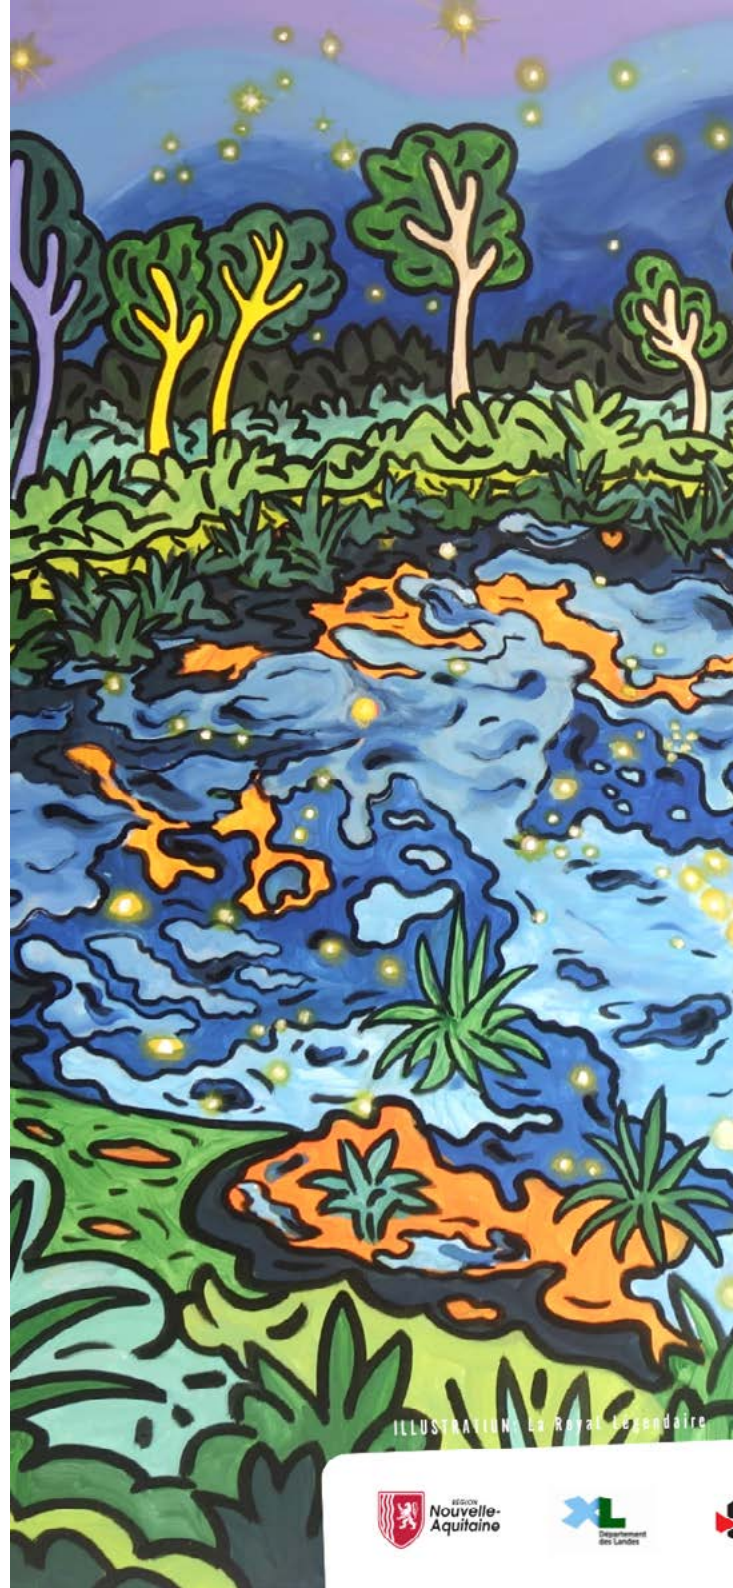

LA ROYAL LÉGENDAIRE

catalogue d'exposition

MARQUÈZE
ÉCOMUSÉE-LANDES

CAMPI STELLARUM

LE CIEL & L'IMAGINAIRE
DES LANDES DE GASCOGNE

DU 1ER AVRIL AU
27 SEPTEMBRE 2026

AU PAVILLON
DE L'ÉCOMUSÉE DE MARQUÈZE

**EXPOSITION
INÉDITE**

En collaboration avec
La Royal légendaire

ILLUSTRATION La Royal légendaire

Parc
naturel
régional
des Landes
de Gascogne
Une autre vie s'invente ici

CAMPI STELLARUM

Marquèze x RYL

CAMPI STELLARUM

LE CIEL & L'IMAGINAIRE
DES LANDES DE GASCOGNE

L'exposition Campi stellarum, nom dérivé de Campus stellarum, le champ des étoiles, qui a donné « Compostelle », est née d'une triple rencontre. Au commencement était la volonté de mettre en lumière un pan méconnu de la culture gasconne : les étoiles, constellations, astres et corps célestes, ainsi que les légendes, mythes et contes qui leur sont associés.

Un projet qui regarde vers le ciel, un contexte favorable à y lever les yeux : il ne manquait plus qu'un projet artistique. C'est chose faite avec la Royal Légendaire. Ce collectif d'artistes aux horizons divers mais profondément ancrés dans le pays gascon explore mythes et légendes dont ils extraient une création contemporaine de type *street art*, à la fois inspirée et tendre, porteuse de message et de rêve. Son regard poétique sur ce patrimoine immatériel foisonnant, celui de cette terre et du monde entier, a rendu cette exposition possible.