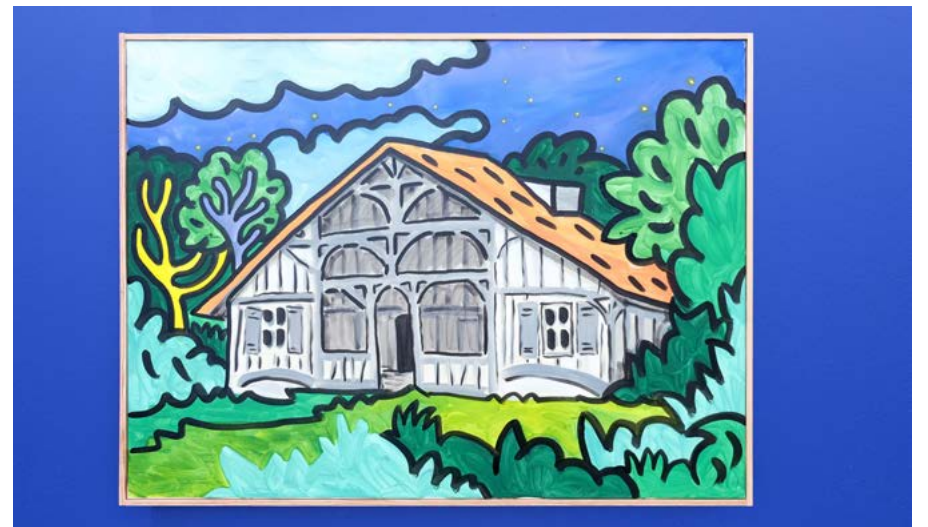

CAMPI STELLARUM

Marquèze x RYL

La Bague de Fiançaille

La Royal Légendaire

Badigeon chaux, acrylique,
sur toile de lin
constellation de tableaux