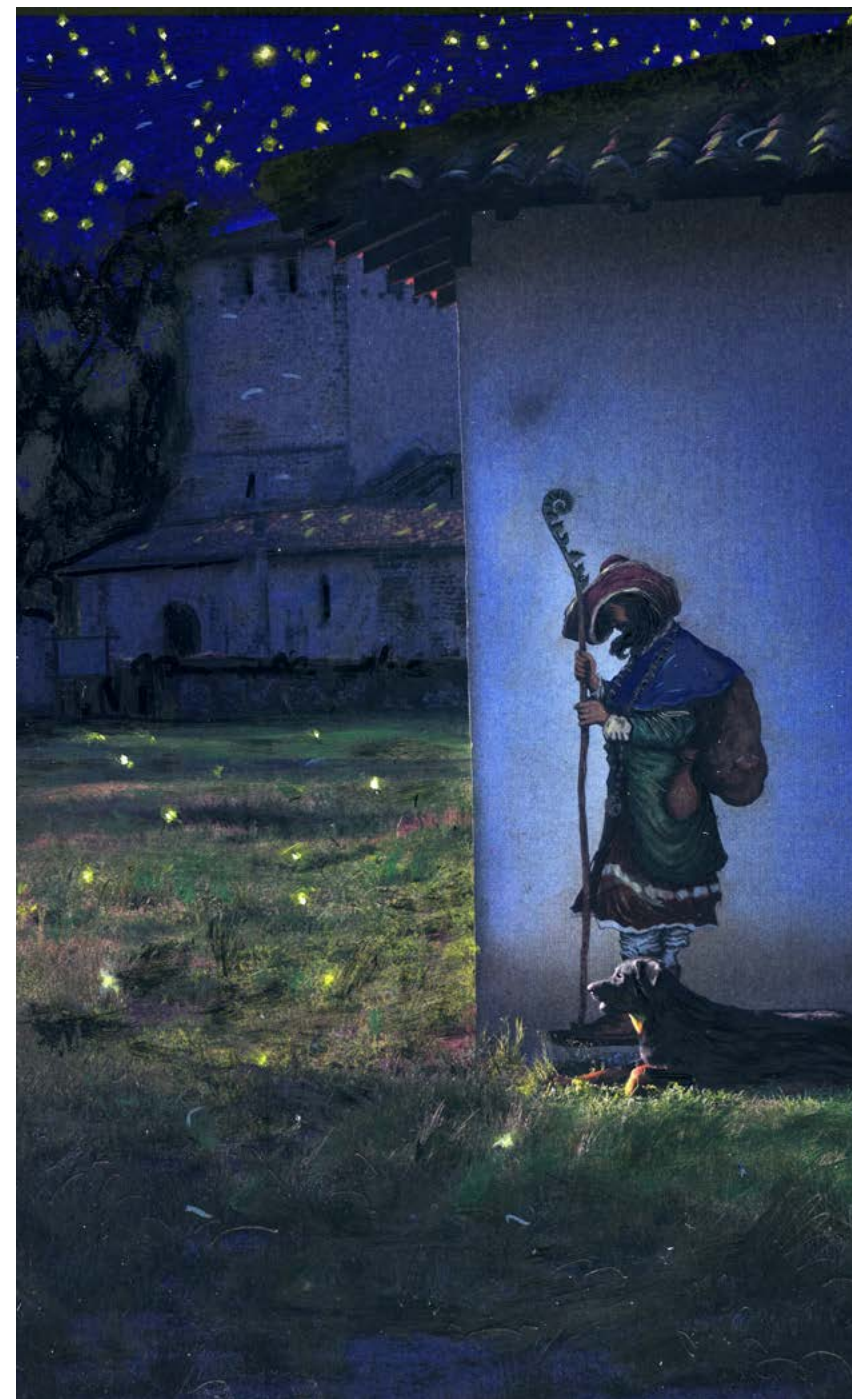

L'exposition Campi Stellarum a été conçue par l'Écomusée de Marquèze et La Royal Légendaire.

Commissaire d'exposition

David ESCARPIT (Chargé des expositions et de la recherche - Écomusée de Marquèze)

Création artistique

La Royal Légendaire

Écriture, choix de textes, traduction et relecture

La Royal Légendaire, David ESCARPIT et Jessyka ROJO

Scénographie

Camille Magrin, la Royal Légendaire

Mise en atmosphère sonore

La Royal Légendaire

Remerciements

Christine ROBLETZ, Directrice Générale des Services du PNRLG ; David ESCARPIT, Chargé des expositions de l'Écomusée de Marquèze ; Pascal ARMELLIN, responsable des équipes techniques de l'Écomusée ainsi que l'ensemble des agents de ce service ; Mathilde FRAIGNEAU, Responsable Communication du PNRLG ; Séverinne Sougnoux Régisseur des collections ; le service Conservation ; la Régie des Collections de l'Écomusée de Marquèze ; Jessyka ROJO, Artiste freelance.