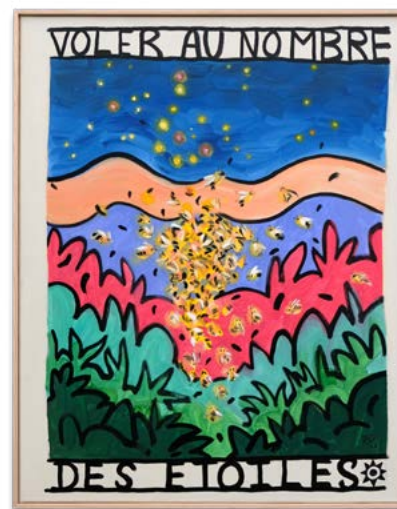

CAMPI STELLARUM

Marquèze x RYL

La Bouvière

La Royal Legendaire

Badigeon chaud, acrylique,
sur photo contre collé sur bois
Dimension : 124 X 68

La Bouvière

La Royal Legendaire

Badigeon chaux, acrylique,
sur photo contre collé sur bois
Dimension : 124 X 68

400 €

CAMPI STELLARUM

Marquèze x RYL

Amas de la Ruche

La Royal Légendaire

Badigeon chaux, acrylique,
sur toile de lin
Constellation de tableaux, photographie.

ADMIRER LE SPECTACLE DES CHOSES MINUSCULES

Faux cresson de thore

La Royal Légendaire

600 €

Badigeon chaux, acrylique,
sur toile de lin
constellation de tableaux

Laniakea

La Royal Légendaire

1200 €

Badigeon chaux, acrylique,
sur toile de lin
constellation de tableaux

Amas de la ruche