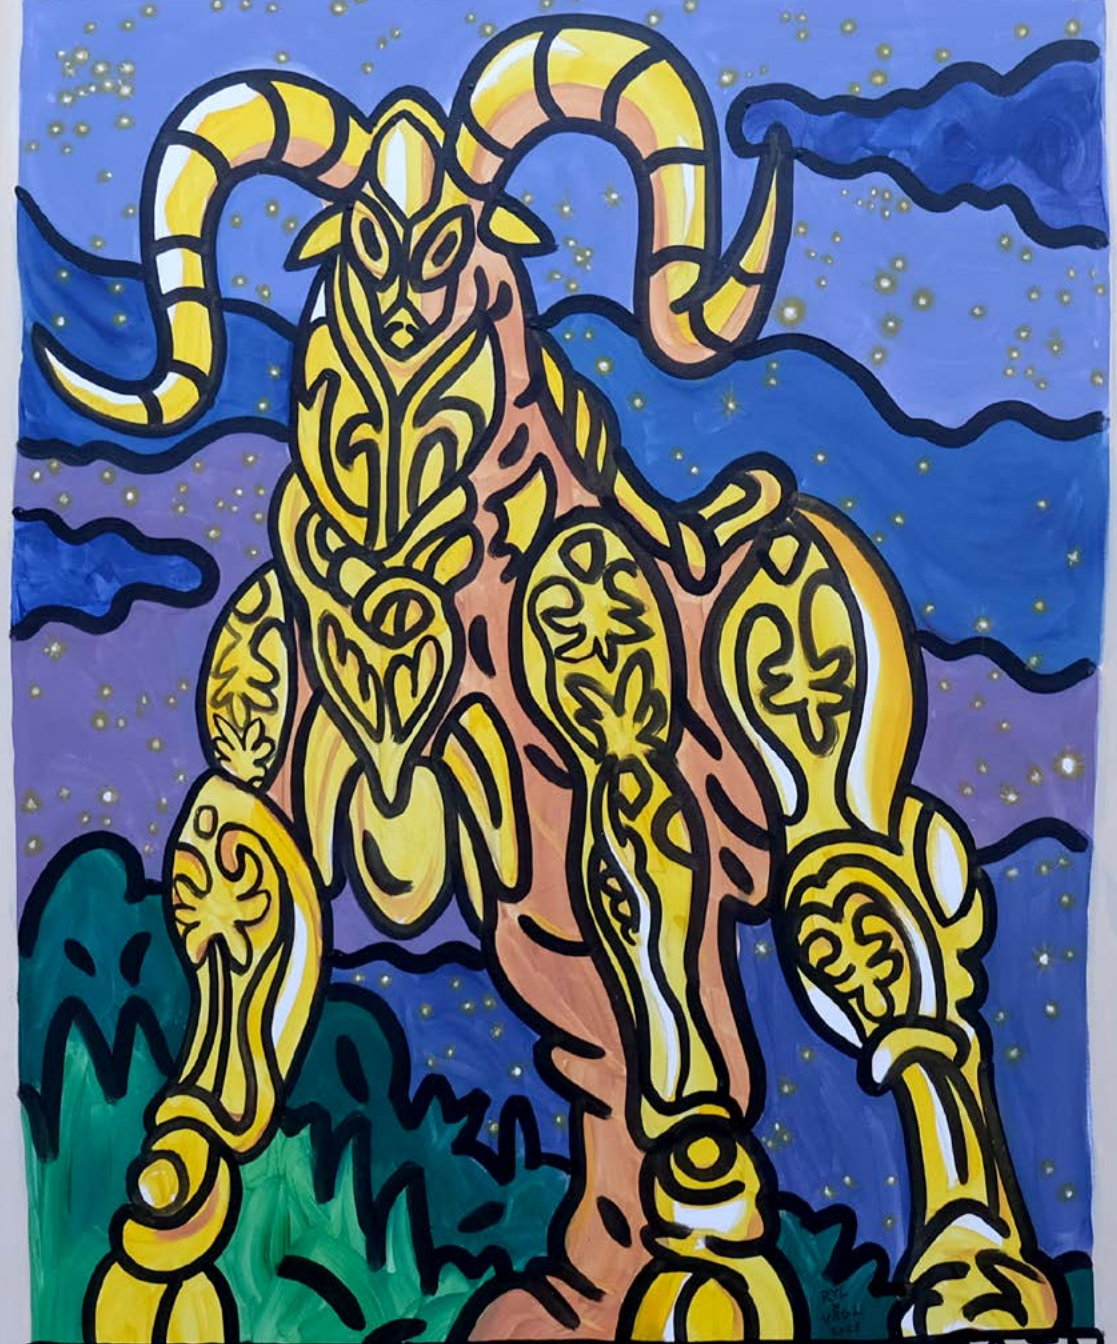

La Royal Légendaire

600 €

Badigeon chaux, acrylique,
sur toile de lin
constellation de tableaux

Laniakea

La Royal Légendaire

1200 €

Badigeon chaux, acrylique,
sur toile de lin
constellation de tableaux

Amas de la ruche

La Royal Légendaire

800 €

Badigeon chaux, acrylique,
sur toile de lin
constellation de tableaux

CAMPI STELLARUM

Marquèze x RYL

Le Berger d'Or / L'Aulhèr d'Aur

La Royal Légendaire

Badigeon chaud, acrylique,
sur toile de lin

Dimension : 114 X146

AINSI NOUS POUVONS PRÉDIRE LE TEMPS

DANS LE CIEL INCERTAIN

Le Berger d'Or / L'Aulhèr d'Aur

La Royal Légendaire

Badigeon chaux, acrylique,
sur toile de lin

Dimension : 114 X146

3000 €