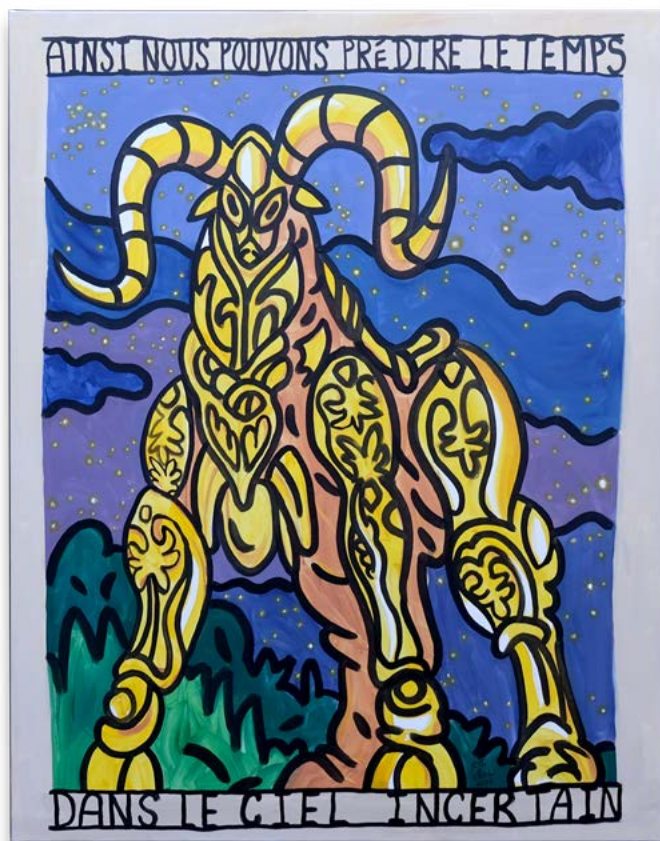

La Royal Légendaire

600 €

Badigeon chaux, acrylique,
sur toile de lin
constellation de tableaux

Laniakea

La Royal Légendaire

1200 €

Badigeon chaux, acrylique,
sur toile de lin
constellation de tableaux

Amas de la ruche

La Royal Légendaire

800 €

Badigeon chaux, acrylique,
sur toile de lin
constellation de tableaux

CAMPI STELLARUM

Marquèze x RYL

Le Berger d'Or / L'Aulhèr d'Aur

La Royal Légendaire

Badigeon chaud, acrylique,
sur toile de lin

Dimension : 114 X146

AINSI NOUS POUVONS PRÉDIRE LE TEMPS

DANS LE CIEL INCERTAIN

Le Berger d'Or / L'Aulhèr d'Aur

La Royal Légendaire

Badigeon chaux, acrylique,
sur toile de lin

Dimension : 114 X146

3000 €