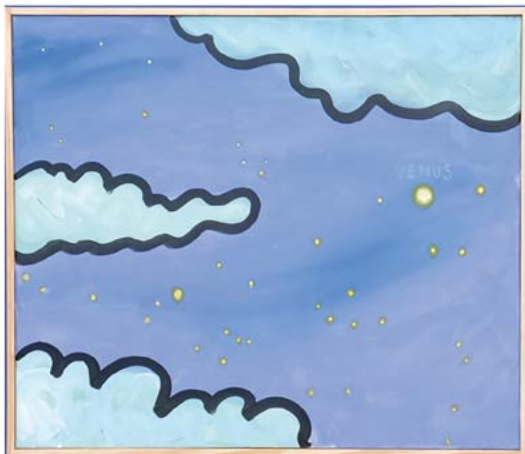

1000 €

Martin

La Royal Légendaire

Badigeon chaux, acrylique,
sur toile de lin
constellation de tableaux

500 €

CAMPI STELLARUM

Marquèze x RYL

La Bague de Fiançaille

La Royal Légendaire

Badigeon chaux, acrylique,
sur toile de lin
constellation de tableaux

Vénus

La Royal Légendaire

Badigeon chaux, acrylique,
sur toile de lin
constellation de tableaux

500 €

Maison de maître de Marquèze