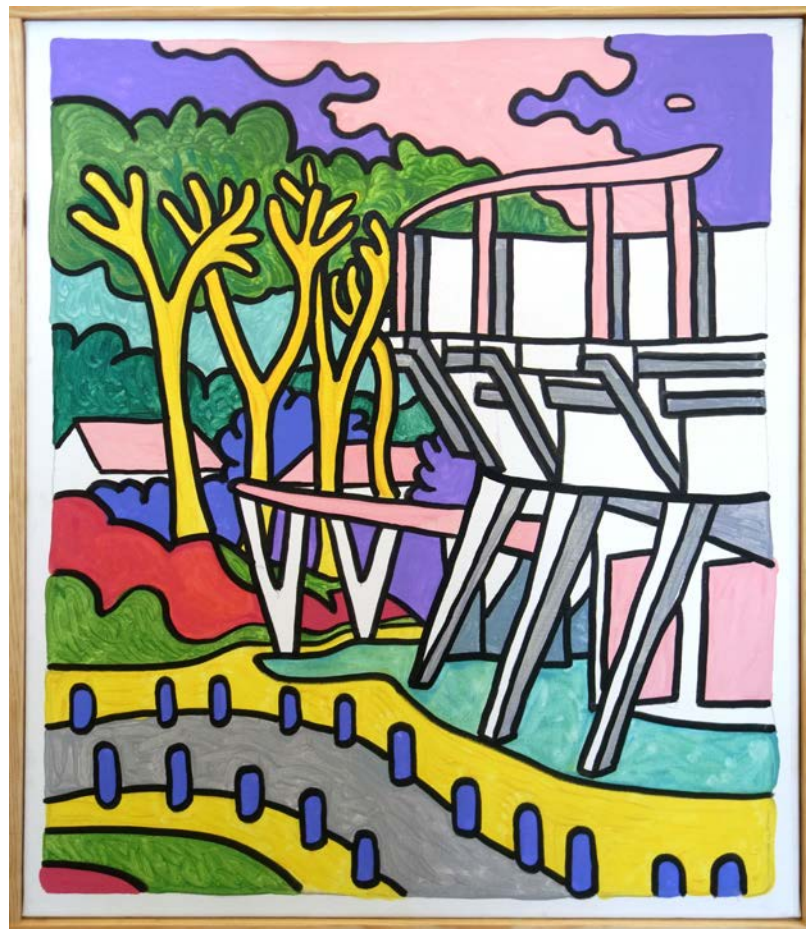

Notre exposition «Adour Fabulae» est une oeuvre fluviale dont la première étape commence à l'ancienne embouchure de l'Adour, au «Vieux-Boucau».

...

Cet hiver, nous étions en quête d'impressions dans la citée balnéaire déserte et inondée de sel, de vent et d'arcs-en-ciel.

Nous fûmes servis au delà de nos espérances.

Peinture, chant, poésie, electro, street-art...

Pour l'occasion, nous avons fait appel au Griot Barasuno «Maitre de la parole ancestrale», leader du groupe Medecine Man Orchestra.

**vendu**

GALERIE  
MAISON DES  
CLUB

**LE BOUCHON DE L'ADOUR (2023)**

Peinture acrylique, sur toile,  
cadre bois de pin  
73 x 60 cm

**vendu**

GALERIE  
MAISON DES  
CLUB

**L'ARENA** (2023)

Peinture acrylique, sur toile,  
cadre bois de pin  
75 x 62 cm

**v e n d u**

GALERIE  
MAISON DES  
CLUB

**DÉRIVES DANS LE CIEL (2023)**

Peinture acrylique, sur toile,  
cadre bois de pin  
62 x 75 cm

**v e n d u**

GALERIE  
MAISON DES  
CLUB

**LE RÊVE D'UNE RIVIÈRE (2023)**