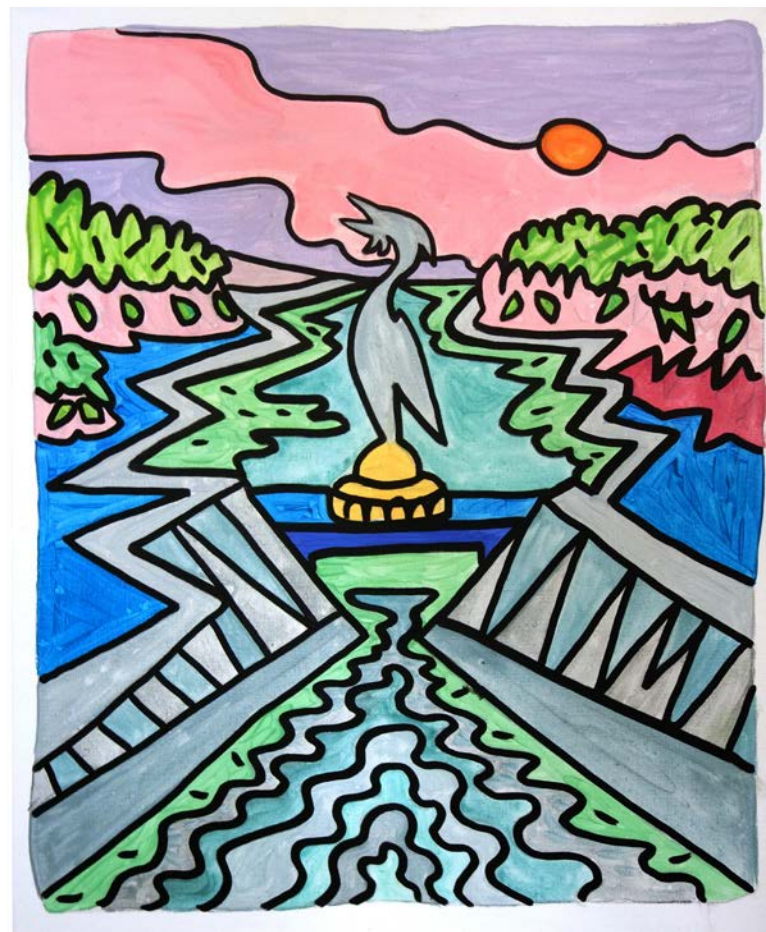

GALERIE
MAISON DES
CLUB

ADOUR FABULAE (2023)

Peinture acrylique, sur toile,
cadre bois de pin
73 x 60 cm

vendu

CONTACT - Roland Bidaux
07 82 02 98 31